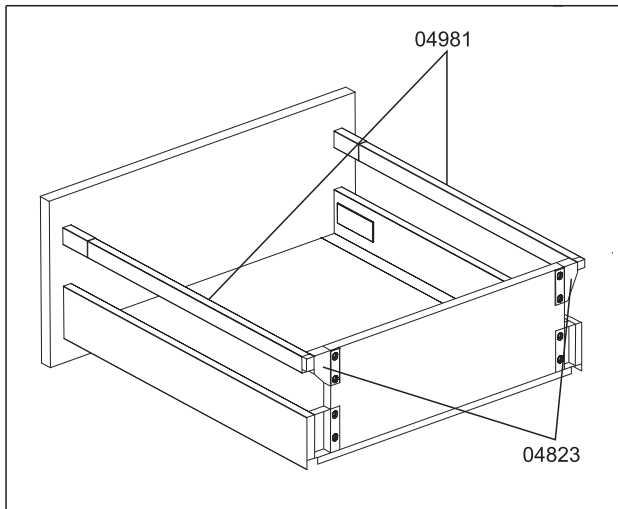

04603

Szuflada StarMotion Slim z relingami

StarMotion drawer slim with railings

Kod	Nazwa	Jm	Ilości kartonowe
04823.001.001	MOCOWANIE RELINGU SZUFLADY STARMOTION SLIM, ANTRACYT	kpl	10
04823.001.002	MOCOWANIE RELINGU SZUFLADY STARMOTION SLIM, BIAŁE	kpl	10
04981.350.101	RELING DO SZUFLADY DESIGNO 350MM, ANTRACYT	kpl	10
04981.350.201	RELING DO SZUFLADY DESIGNO 350MM, BIAŁY	kpl	10
04981.400.101	RELING DO SZUFLADY DESIGNO 400MM, ANTRACYT	kpl	10
04981.400.201	RELING DO SZUFLADY DESIGNO 400MM, BIAŁY	kpl	10
04981.450.101	RELING DO SZUFLADY DESIGNO 450MM, ANTRACYT	kpl	10
04981.450.201	RELING DO SZUFLADY DESIGNO 450MM, BIAŁY	kpl	10
04981.500.101	RELING DO SZUFLADY DESIGNO 500MM, ANTRACYT	kpl	10
04981.500.201	RELING DO SZUFLADY DESIGNO 500MM, BIAŁY	kpl	10
04981.550.101	RELING DO SZUFLADY DESIGNO 550MM, ANTRACYT	kpl	10
04981.550.201	RELING DO SZUFLADY DESIGNO 550MM, BIAŁY	kpl	10

Kod	Nazwa	Jm	Ilości kartonowe
04823.001.001	MOCOWANIE RELINGU SZUFLADY STARMOTION SLIM, ANTRACYT	kpl	10
04823.001.002	MOCOWANIE RELINGU SZUFLADY STARMOTION SLIM, BIAŁE	kpl	10
04981.350.101	RELING DO SZUFLADY DESIGNO 350MM, ANTRACYT	kpl	10
04981.350.201	RELING DO SZUFLADY DESIGNO 350MM, BIAŁY	kpl	10
04981.400.101	RELING DO SZUFLADY DESIGNO 400MM, ANTRACYT	kpl	10
04981.400.201	RELING DO SZUFLADY DESIGNO 400MM, BIAŁY	kpl	10
04981.450.101	RELING DO SZUFLADY DESIGNO 450MM, ANTRACYT	kpl	10
04981.450.201	RELING DO SZUFLADY DESIGNO 450MM, BIAŁY	kpl	10
04981.500.101	RELING DO SZUFLADY DESIGNO 500MM, ANTRACYT	kpl	10
04981.500.201	RELING DO SZUFLADY DESIGNO 500MM, BIAŁY	kpl	10
04981.550.101	RELING DO SZUFLADY DESIGNO 550MM, ANTRACYT	kpl	10
04981.550.201	RELING DO SZUFLADY DESIGNO 550MM, BIAŁY	kpl	10