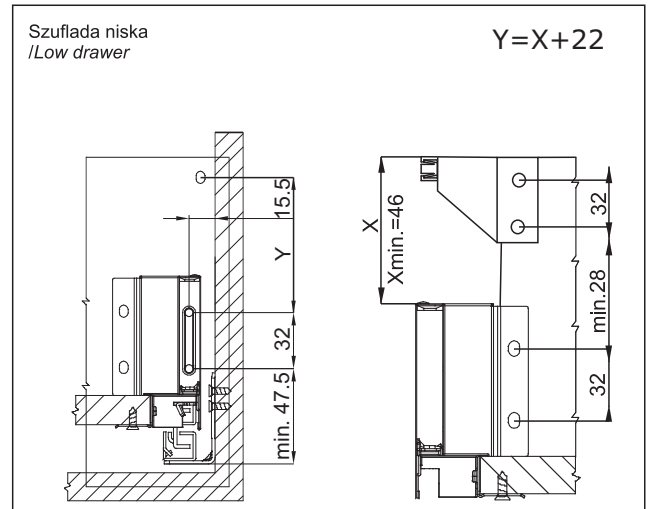

04603

Szuflada StarMotion Slim z relingami

StarMotion drawer slim with railings

Kod	Nazwa	Jm	Ilości kartonowe
04823.001.001	MOCOWANIE RELINGU SZUFLADY STARMOTION SLIM, ANTRACYT	kpl	10
04823.001.002	MOCOWANIE RELINGU SZUFLADY STARMOTION SLIM, BIAŁE	kpl	10
04981.350.101	RELING DO SZUFLADY DESIGNO 350MM, ANTRACYT	kpl	10
04981.350.201	RELING DO SZUFLADY DESIGNO 350MM, BIAŁY	kpl	10
04981.400.101	RELING DO SZUFLADY DESIGNO 400MM, ANTRACYT	kpl	10
04981.400.201	RELING DO SZUFLADY DESIGNO 400MM, BIAŁY	kpl	10
04981.450.101	RELING DO SZUFLADY DESIGNO 450MM, ANTRACYT	kpl	10
04981.450.201	RELING DO SZUFLADY DESIGNO 450MM, BIAŁY	kpl	10
04981.500.101	RELING DO SZUFLADY DESIGNO 500MM, ANTRACYT	kpl	10
04981.500.201	RELING DO SZUFLADY DESIGNO 500MM, BIAŁY	kpl	10
04981.550.101	RELING DO SZUFLADY DESIGNO 550MM, ANTRACYT	kpl	10
04981.550.201	RELING DO SZUFLADY DESIGNO 550MM, BIAŁY	kpl	10

Kod	Nazwa	Jm	Ilości kartonowe
04823.001.001	MOCOWANIE RELINGU SZUFLADY STARMOTION SLIM, ANTRACYT	kpl	10
04823.001.002	MOCOWANIE RELINGU SZUFLADY STARMOTION SLIM, BIAŁE	kpl	10
04981.350.101	RELING DO SZUFLADY DESIGNO 350MM, ANTRACYT	kpl	10
04981.350.201	RELING DO SZUFLADY DESIGNO 350MM, BIAŁY	kpl	10
04981.400.101	RELING DO SZUFLADY DESIGNO 400MM, ANTRACYT	kpl	10
04981.400.201	RELING DO SZUFLADY DESIGNO 400MM, BIAŁY	kpl	10
04981.450.101	RELING DO SZUFLADY DESIGNO 450MM, ANTRACYT	kpl	10
04981.450.201	RELING DO SZUFLADY DESIGNO 450MM, BIAŁY	kpl	10
04981.500.101	RELING DO SZUFLADY DESIGNO 500MM, ANTRACYT	kpl	10
04981.500.201	RELING DO SZUFLADY DESIGNO 500MM, BIAŁY	kpl	10
04981.550.101	RELING DO SZUFLADY DESIGNO 550MM, ANTRACYT	kpl	10
04981.550.201	RELING DO SZUFLADY DESIGNO 550MM, BIAŁY	kpl	10