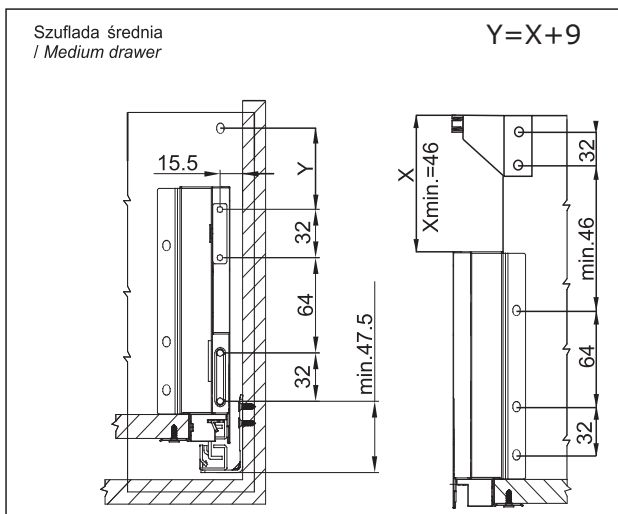

04603

Szuflada StarMotion Slim z relingami

StarMotion drawer slim with railings

Kod	Nazwa	Jm	Ilości kartonowe
04823.001.001	MOCOWANIE RELINGU SZUFLADY STARMOTION SLIM, ANTRACYT	kpl	10
04823.001.002	MOCOWANIE RELINGU SZUFLADY STARMOTION SLIM, BIAŁE	kpl	10
04981.350.101	RELING DO SZUFLADY DESIGNO 350MM, ANTRACYT	kpl	10
04981.350.201	RELING DO SZUFLADY DESIGNO 350MM, BIAŁY	kpl	10
04981.400.101	RELING DO SZUFLADY DESIGNO 400MM, ANTRACYT	kpl	10
04981.400.201	RELING DO SZUFLADY DESIGNO 400MM, BIAŁY	kpl	10
04981.450.101	RELING DO SZUFLADY DESIGNO 450MM, ANTRACYT	kpl	10
04981.450.201	RELING DO SZUFLADY DESIGNO 450MM, BIAŁY	kpl	10
04981.500.101	RELING DO SZUFLADY DESIGNO 500MM, ANTRACYT	kpl	10
04981.500.201	RELING DO SZUFLADY DESIGNO 500MM, BIAŁY	kpl	10
04981.550.101	RELING DO SZUFLADY DESIGNO 550MM, ANTRACYT	kpl	10
04981.550.201	RELING DO SZUFLADY DESIGNO 550MM, BIAŁY	kpl	10

Kod	Nazwa	Jm	Ilości kartonowe
04823.001.001	MOCOWANIE RELINGU SZUFLADY STARMOTION SLIM, ANTRACYT	kpl	10
04823.001.002	MOCOWANIE RELINGU SZUFLADY STARMOTION SLIM, BIAŁE	kpl	10
04981.350.101	RELING DO SZUFLADY DESIGNO 350MM, ANTRACYT	kpl	10
04981.350.201	RELING DO SZUFLADY DESIGNO 350MM, BIAŁY	kpl	10
04981.400.101	RELING DO SZUFLADY DESIGNO 400MM, ANTRACYT	kpl	10
04981.400.201	RELING DO SZUFLADY DESIGNO 400MM, BIAŁY	kpl	10
04981.450.101	RELING DO SZUFLADY DESIGNO 450MM, ANTRACYT	kpl	10
04981.450.201	RELING DO SZUFLADY DESIGNO 450MM, BIAŁY	kpl	10
04981.500.101	RELING DO SZUFLADY DESIGNO 500MM, ANTRACYT	kpl	10
04981.500.201	RELING DO SZUFLADY DESIGNO 500MM, BIAŁY	kpl	10
04981.550.101	RELING DO SZUFLADY DESIGNO 550MM, ANTRACYT	kpl	10
04981.550.201	RELING DO SZUFLADY DESIGNO 550MM, BIAŁY	kpl	10