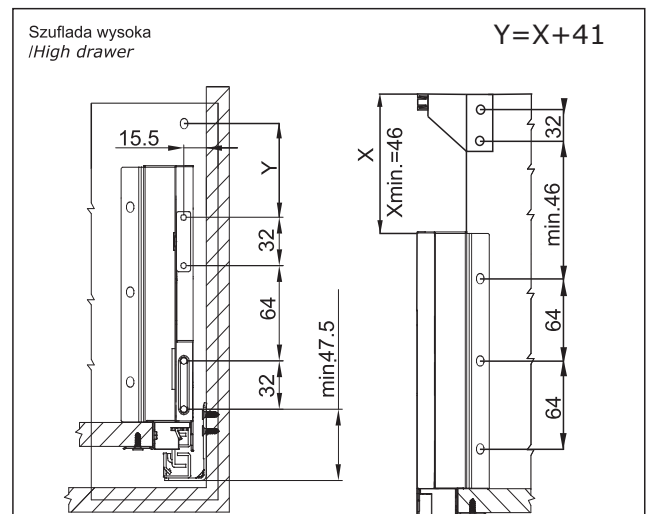

04603

Szuflada StarMotion Slim z relingami

StarMotion drawer slim with railings

Kod	Nazwa	Jm	Ilości kartonowe
04823.001.001	MOCOWANIE RELINGU SZUFLADY STARMOTION SLIM, ANTRACYT	kpl	10
04823.001.002	MOCOWANIE RELINGU SZUFLADY STARMOTION SLIM, BIAŁE	kpl	10
04981.350.101	RELING DO SZUFLADY DESIGNO 350MM, ANTRACYT	kpl	10
04981.350.201	RELING DO SZUFLADY DESIGNO 350MM, BIAŁY	kpl	10
04981.400.101	RELING DO SZUFLADY DESIGNO 400MM, ANTRACYT	kpl	10
04981.400.201	RELING DO SZUFLADY DESIGNO 400MM, BIAŁY	kpl	10
04981.450.101	RELING DO SZUFLADY DESIGNO 450MM, ANTRACYT	kpl	10
04981.450.201	RELING DO SZUFLADY DESIGNO 450MM, BIAŁY	kpl	10
04981.500.101	RELING DO SZUFLADY DESIGNO 500MM, ANTRACYT	kpl	10
04981.500.201	RELING DO SZUFLADY DESIGNO 500MM, BIAŁY	kpl	10
04981.550.101	RELING DO SZUFLADY DESIGNO 550MM, ANTRACYT	kpl	10
04981.550.201	RELING DO SZUFLADY DESIGNO 550MM, BIAŁY	kpl	10

Kod	Nazwa	Jm	Ilości kartonowe
04823.001.001	MOCOWANIE RELINGU SZUFLADY STARMOTION SLIM, ANTRACYT	kpl	10
04823.001.002	MOCOWANIE RELINGU SZUFLADY STARMOTION SLIM, BIAŁE	kpl	10
04981.350.101	RELING DO SZUFLADY DESIGNO 350MM, ANTRACYT	kpl	10
04981.350.201	RELING DO SZUFLADY DESIGNO 350MM, BIAŁY	kpl	10
04981.400.101	RELING DO SZUFLADY DESIGNO 400MM, ANTRACYT	kpl	10
04981.400.201	RELING DO SZUFLADY DESIGNO 400MM, BIAŁY	kpl	10
04981.450.101	RELING DO SZUFLADY DESIGNO 450MM, ANTRACYT	kpl	10
04981.450.201	RELING DO SZUFLADY DESIGNO 450MM, BIAŁY	kpl	10
04981.500.101	RELING DO SZUFLADY DESIGNO 500MM, ANTRACYT	kpl	10
04981.500.201	RELING DO SZUFLADY DESIGNO 500MM, BIAŁY	kpl	10
04981.550.101	RELING DO SZUFLADY DESIGNO 550MM, ANTRACYT	kpl	10
04981.550.201	RELING DO SZUFLADY DESIGNO 550MM, BIAŁY	kpl	10